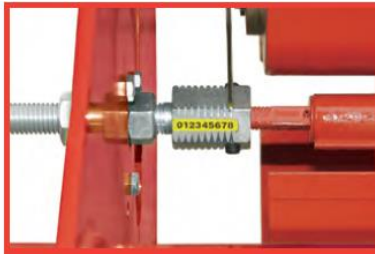

Brillion

Grass Seeders

SSP-6

ブリリオングラスシーダで密集した株立と収量の増大を確実なものに !!
イネ科およびマメ科牧草の播種機として最高の製品であるとして
世界各国で認められています。

ブリリオン グラスシーダ- SSP シリーズ

Brillion Sure Stand Seeder

SSP-6

virtual

SSP-4, SSP-5, SSP-6 はより大型のシーダー同様ダブルボックスが標準装備となって2つのボックスはそれぞれ独立しています。パイプで構成されたメインフレームは揺るぎなく確実なチェーン駆動、3点ヒッチそしてシードボックスを支えます。長年の実績あるローラーにはフランジタイプの調芯ベアリングを採用しています。

標準装備のコイルタインキットはトラクタのタイヤ跡を有効に消し去り、平らで均一な播種床を形成します。

前側の細粒種子ボックスはアルファルファやクローバといったマメ科牧草の精密な播種時に使用します。厳密に配置された繰り出し口から均一に散布された種子は最適な萌芽を生み出します。

精密播種用繰り出しローラーはシーダーに付属している2本のレンチを用いてゲージとポインターを合わせる方式を採用しています。多種類の種子に対応したチャート表が準備されています。

駆動機構はローラーチェーンと適正なテンションを加えるアイドラーからなります。すべて#40チェーンを使用することで保守管理の利便性を図っています。