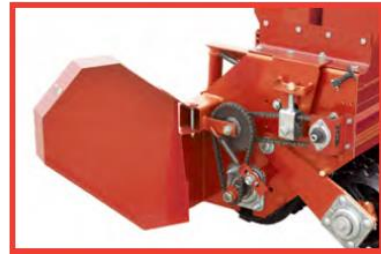

Brillion

Grass Seeders

SSP-6

ブリリオングラスシーダで密集した株立と収量の増大を確実なものに !!
イネ科およびマメ科牧草の播種機として最高の製品であるとして
世界各国で認められています。

ブリリオン グラスシーダ- SSP シリーズ

Brillion Sure Stand Seeder

SSP-6

virtual

SSP-4, SSP-5, SSP-6 はより大型のシーダー同様ダブルボックスが標準装備となって2つのボックスはそれぞれ独立しています。パイプで構成されたメインフレームは揺るぎなく確実なチェーン駆動、3点ヒッチそしてシードボックスを支えます。長年の実績あるローラーにはフランジタイプの調芯ベアリングを採用しています。

標準装備のコイルタインキットはトラクタのタイヤ跡を有効に消し去り、平らで均一な播種床を形成します。

前側の細粒種子ボックスはアルファルファやクローバといったマメ科牧草の精密な播種時に使用します。厳密に配置された繰り出し口から均一に散布された種子は最適な萌芽を生み出します。

精密播種用繰り出しローラーはシーダーに付属している2本のレンチを用いてゲージとポインターを合わせる方式を採用しています。多種類の種子に対応したチャート表が準備されています。

駆動機構はローラーチェーンと適正なテンションを加えるアイドラーからなります。すべて#40チェーンを使用することで保守管理の利便性を図っています。

ブレードアジテータ (リアボックス)

後部の粒状種子ボックスには新たにポリエチレン製のブレードタイプのアジテータが装備され、かさばる粉殻状の種子を細粒同様に効率散布することができます。

ブレードアジテータは耐水性で膨大な面積に対しても信頼度の高い散布を行います。必要に応じて特殊な種子に対応するブラシアジテータやカゴ状アジテータをオプションでご利用頂けます。

型 式	全 幅 cm	全 高 cm	作 業 幅 cm	ホッパー容量 ℓ	重 量 Kg
SSP-4	152	86	122	62 x 2	383
SSP-5	183	86	12	77 x 2	457
SSP-6	213	86	183	93 x 2	499